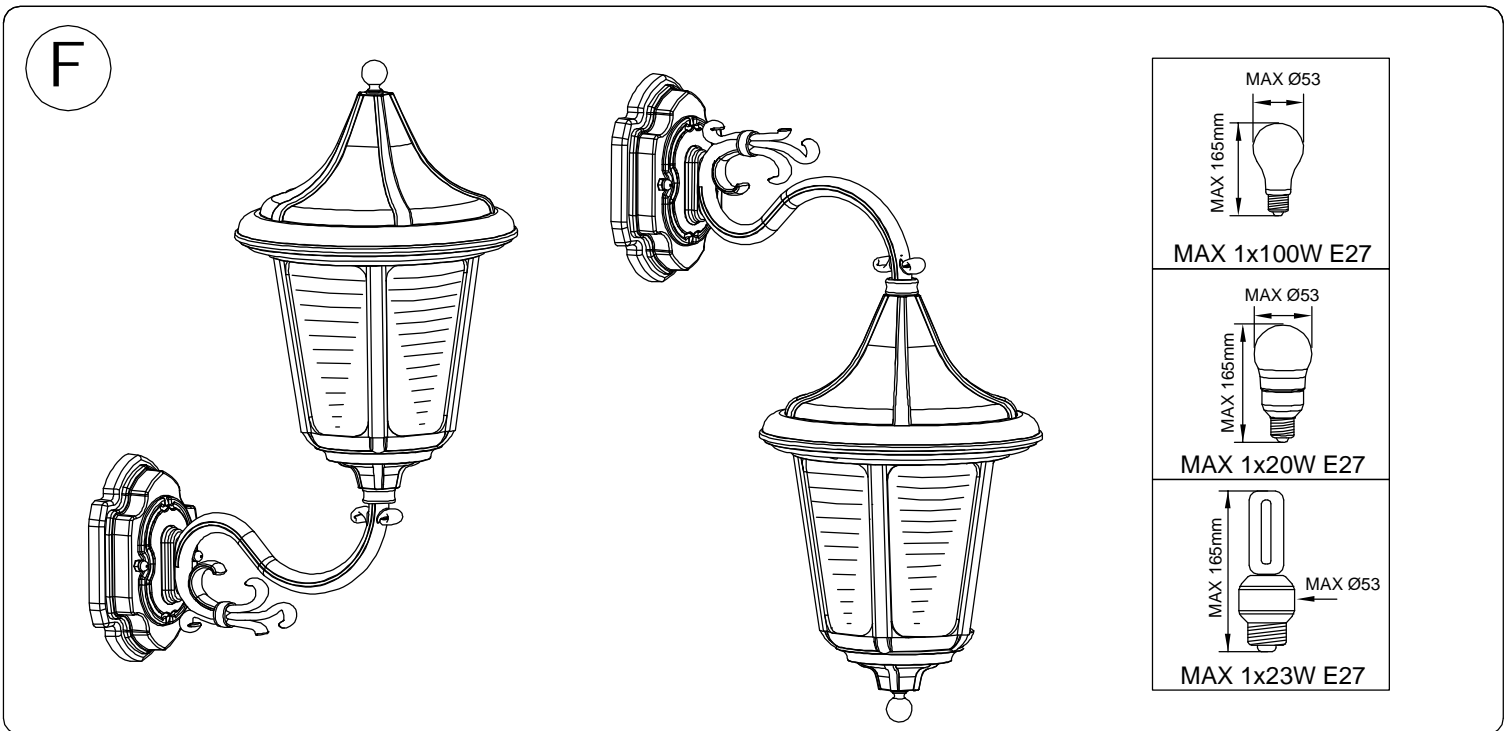

LANDA®

illuminotecnica

IM 310.00 - 310.01

LANDA®

illuminotecnica

IM 310.00 - 310.01

CE		250 VOLT	IP43		

A

OFF

B

Substitution light bulb

C

MAX Ø53
MAX 165mm
MAX 1x100W E27

MAX Ø53
MAX 165mm
MAX 1x20W E27

MAX 165mm
MAX Ø53
MAX 1x23W E27

D