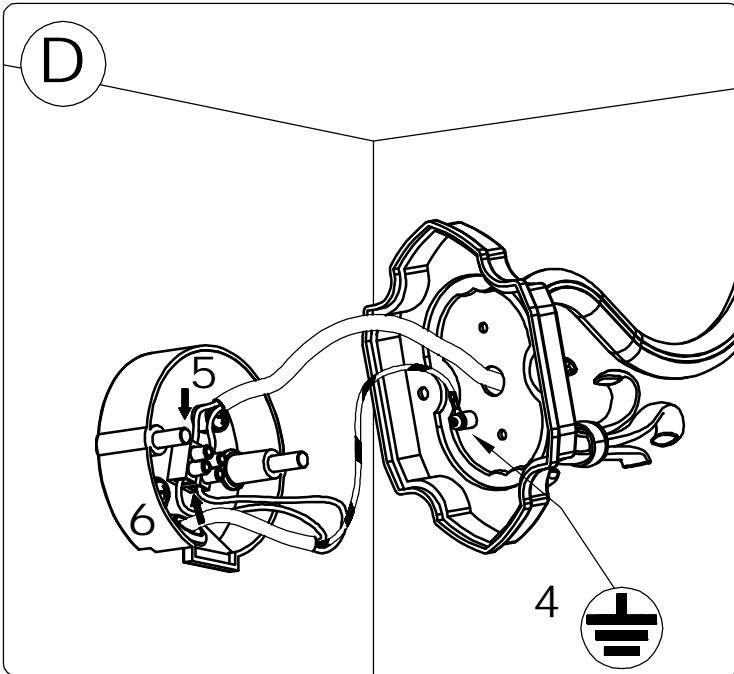

LANDA®

illuminotecnica

IM 310.00 - 310.01