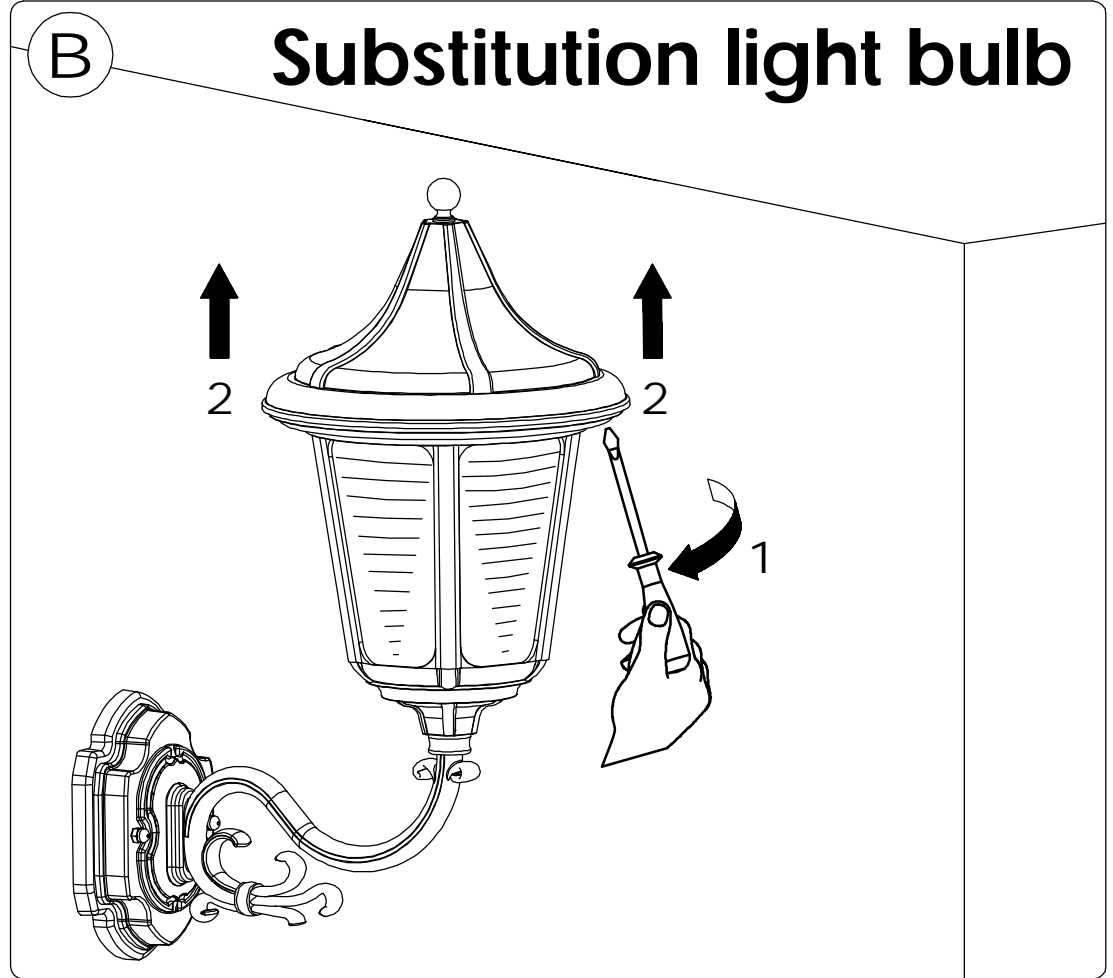

OFF

B

Substitution light bulb

C

MAX Ø53
MAX 165mm
MAX 1x100W E27

MAX Ø53
MAX 165mm
MAX 1x20W E27

MAX 165mm
MAX Ø53
MAX 1x23W E27

D