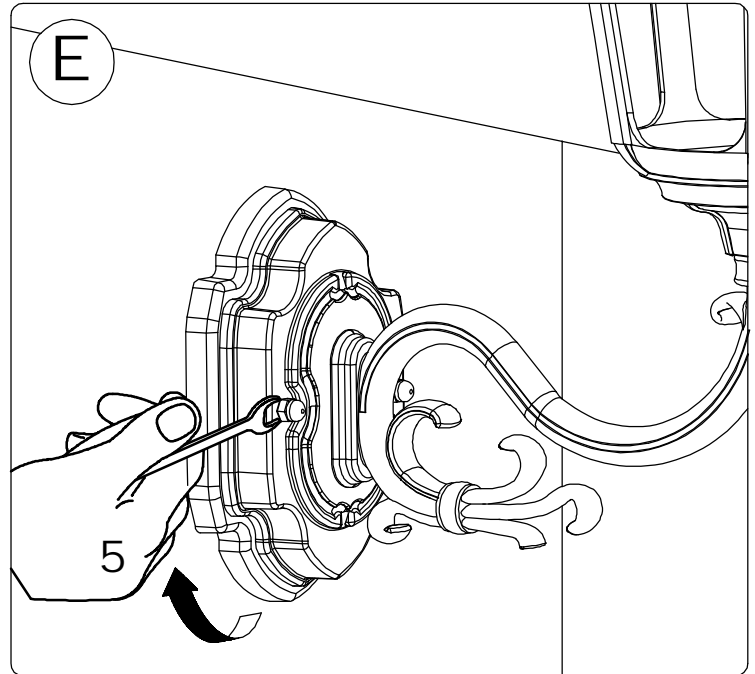

LANDA®

illuminotecnica

IM 310.00 - 310.01