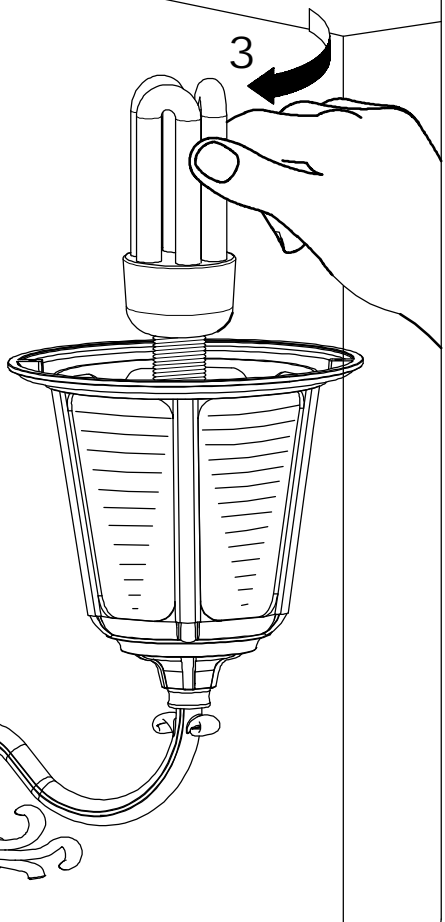

OFF

B

Substitution light bulb

C

MAX Ø53
MAX 165mm
MAX 1x100W E27

MAX Ø53
MAX 165mm
MAX 1x20W E27

MAX 165mm
MAX Ø53
MAX 1x23W E27

D