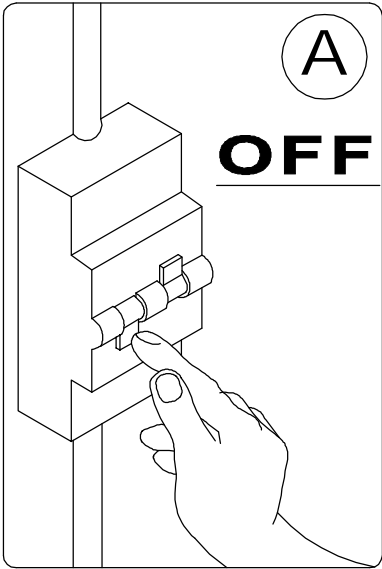

LANDA®

illuminotecnica

IM 310.00 - 310.01