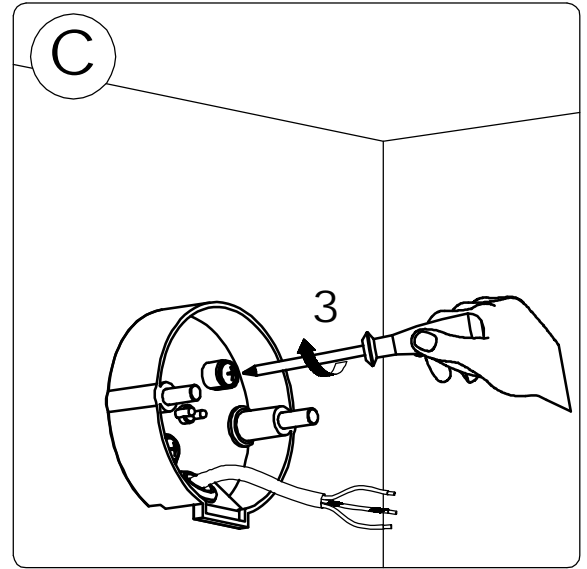

LANDA®

illuminotecnica

IM 310.00 - 310.01